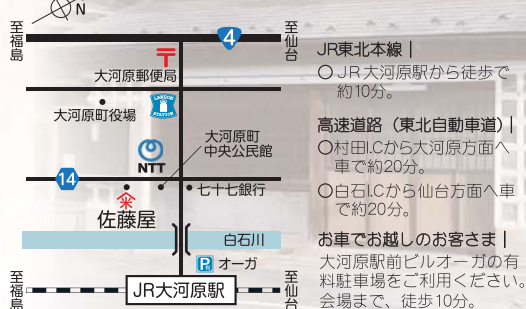

- ◆ 御殿雛 ◆ 享保雛
- ◆ 古今雛 ◆ 大正期の雛
- ◆ 昭和初期の雛
- ◆ 木目込み雛
- ◆ つるし飾り

手づくり コーナー

～楽しい手づくり、
このひととき～

◆ つるし飾り 「七宝まり」

3、4日 10:00～13:00
材料費:1,000円 要予約
お問合せ:080-1843-9655

◆ 折り紙ひな・ クラフトコーナー

折り紙ひな:無料
バルーンアート:材料費

古布・小物展示販売

◆ カフェコーナー 娯楽室

3、4、5日 コーヒー 200円

◆ 茶席〈数量限定〉新座敷

4、5日 抹茶(お菓子付) 300円

平成29年

日時

3月3日^金～5日^日

10:00～16:00 (最終日15:00まで)

会場

大地主の館 佐藤屋 大河原町字町200 (中央公民館隣)

入場無料

主催/佐藤屋プロジェクト 共催/大河原町教育委員会

後援/大河原町・大河原町文化協会・大河原町観光物産協会 河北新報社

お問い合わせ/080-3658-9629

ホームページ/http://cobalt.cneas.tohoku.ac.jp/users/sato/sato-ya.html

Facebook/〈大地主の館 佐藤屋邸〉佐藤屋プロジェクト