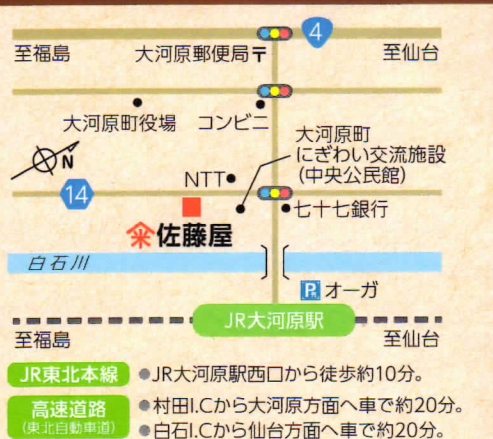

### 押し絵の「舞妓さん」

- 講師：田畑登茂子さん
- 1日金 / 13:00~15:00
  - 2日土 / 13:00~15:00 各10名
  - ・参加費 1,500円 (材料費込)
  - ・お申込 090-8920-2583 (鈴木)

### 折り紙クラフトコーナー

“佐藤佐太郎を歌う” 婦人会コーラス他 3日(日) / 11:00 ~

カフェコーナー 1・2・3日 コーヒー 茶席 2・3日 抹茶 (お菓子付)

日時 平成31年 3月1日(金) ▶ 3日(日) 10:00~16:00 (最終日15:00まで)

会場 国登録有形文化財 佐藤屋 大河原町字町200 大河原町にぎわい交流施設(中央公民館)隣

※お車でお越しのお客様  
大河原駅前ビルオーガの有料駐車場をご利用ください。  
会場まで、徒歩10分